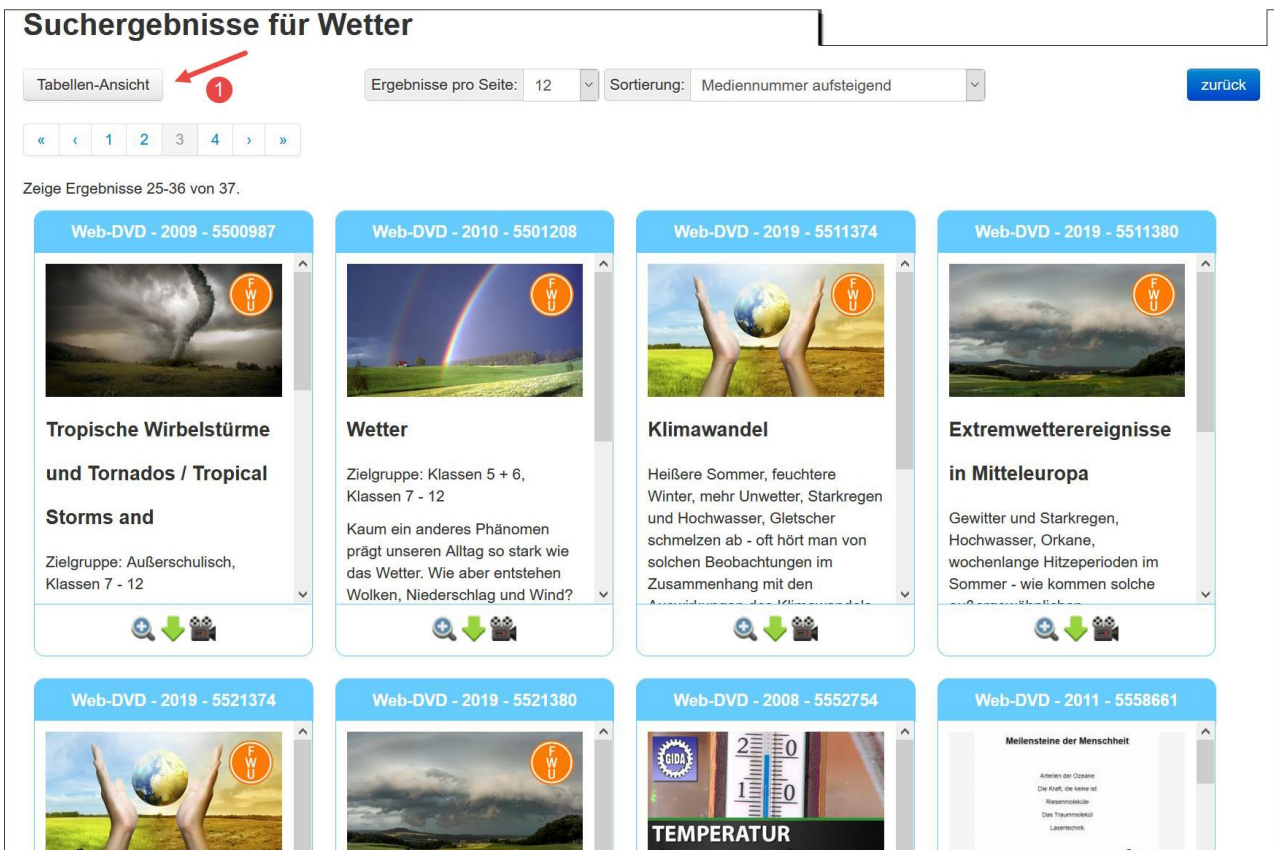

4 oder **5** für die gewünschte Medienart.

6 Suche nach Onlinemedien zum sofortigen Streamen oder Downloaden (je nach Freischaltung des Medienzentrums)

7 Geben Sie hier Ihren Suchbegriff ein und wählen Sie ein Suchformat. Wenn Sie kein Häkchen setzen, bekommen Sie die meisten Treffer. Die Suche dauert länger, die Ergebnisse sind ungenauer.

Beim Setzen des Häkchens bei „Nur Schlagwortsuche“ und „Nur in Titel suchen“ wird Ihnen ab dem dritten Buchstaben eine Autovervollständigung angeboten.

8 Hier finden Sie die Expertensuche nach der Sachgebietsystematik und Altersstufen.

Mit dem Punkt „**Expertensuche**“ (Erweitert) **1** beginnen Sie eine Suche in der Sachgebietssystematik.

Mit **2** und **3** treffen Sie Ihre Einstellungen.

4 Wichtig! Nach der Suche die Filtereinstellungen wieder aufheben.

Die erste Ansicht des Suchergebnisses wird in Kacheln gezeigt.

Bei **1** können Sie zur Tabellenansicht wechseln, die Ihnen bessere Sortier- und Katalogdruckmöglichkeiten gibt.

Das Medium "4655969 / Klimawandel oder Klimakatastrophe?" wurde dem Warenkorb hinzugefügt.