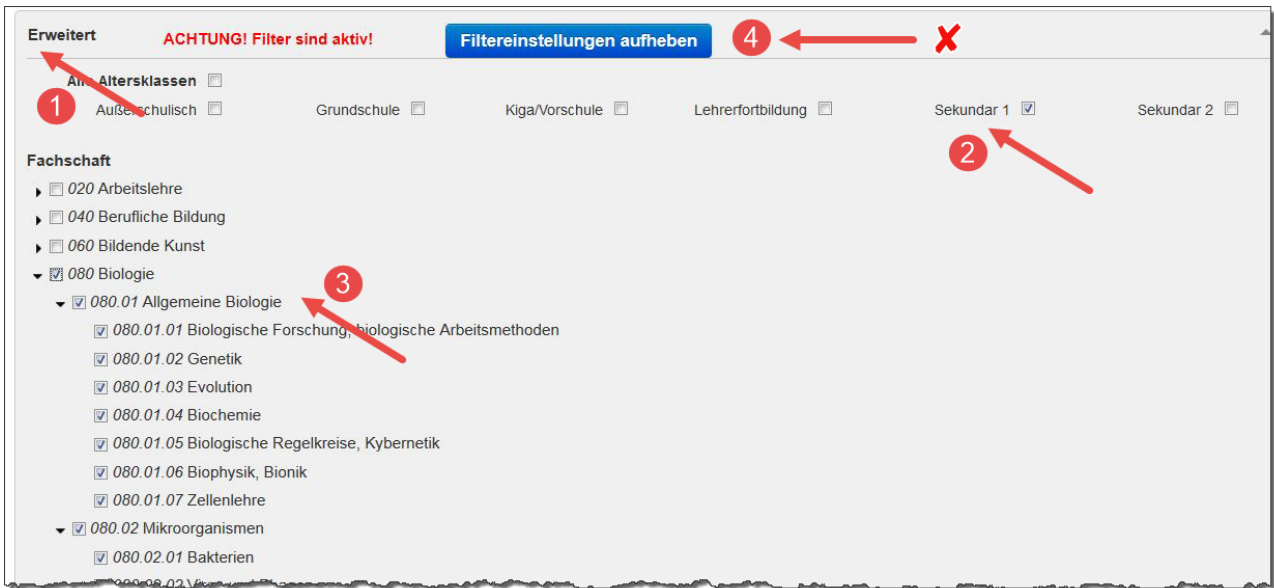

Mit dem Punkt „**Expertensuche**“ (Erweitert) **1** beginnen Sie eine Suche in der Sachgebietssystematik.